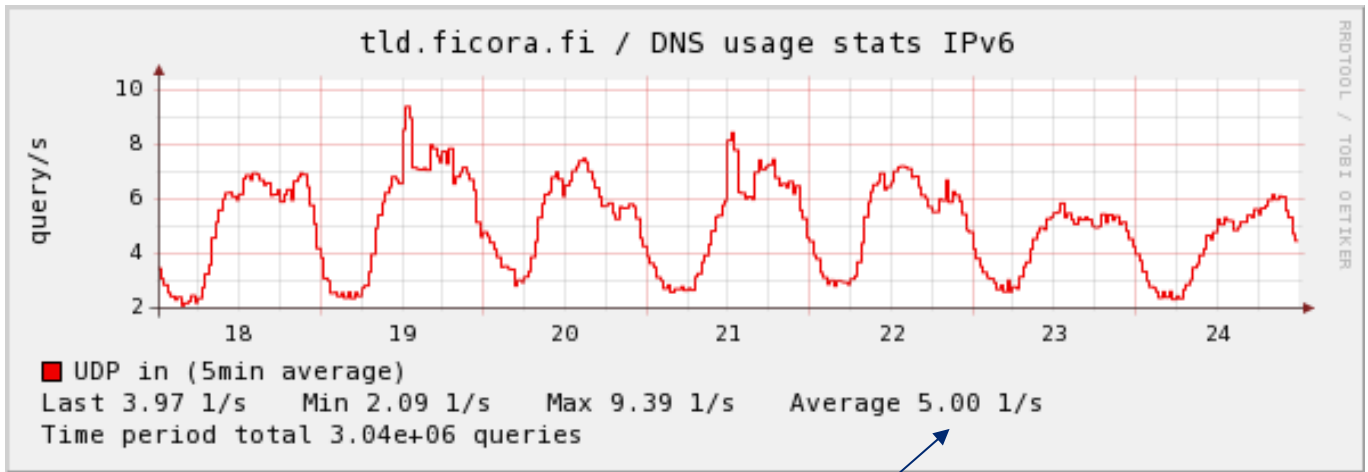

1. porras

2,5%