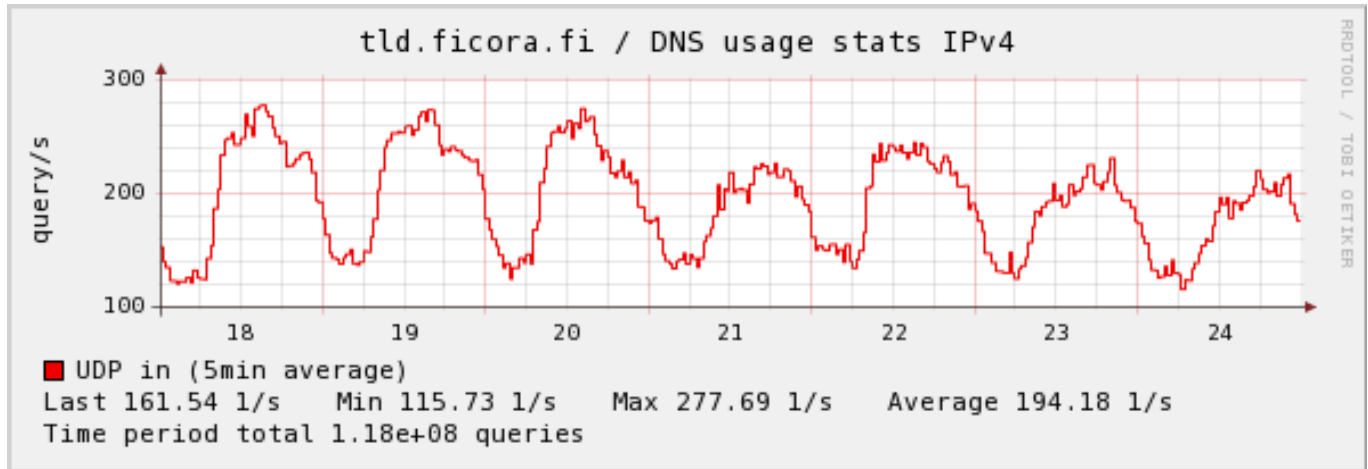

1. porras

2,5%