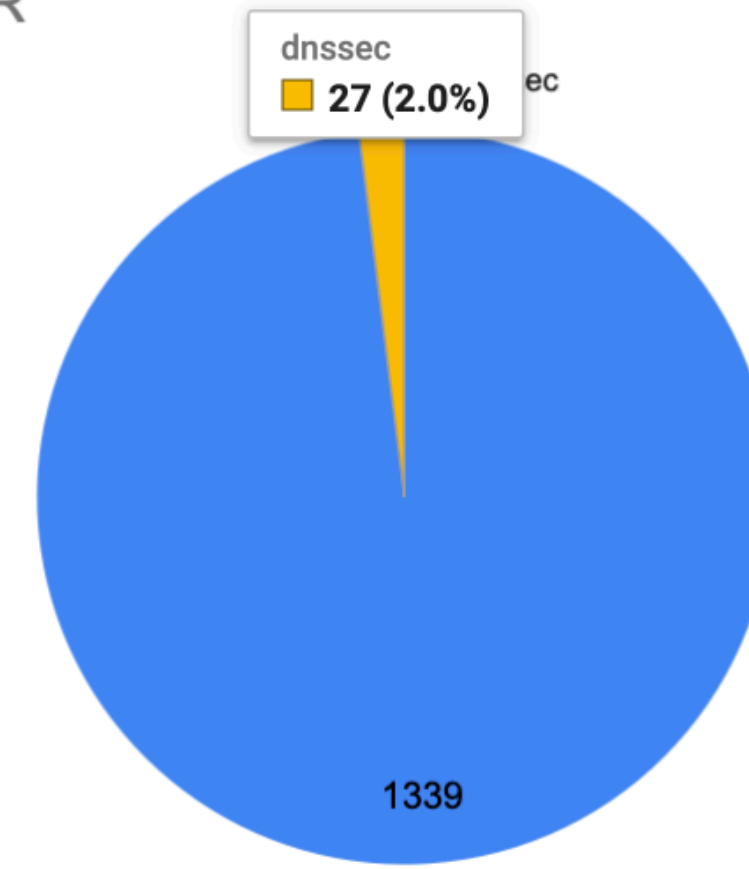

# .th

Avg 1.1%

CO

AC

IN

MI

GO

OR