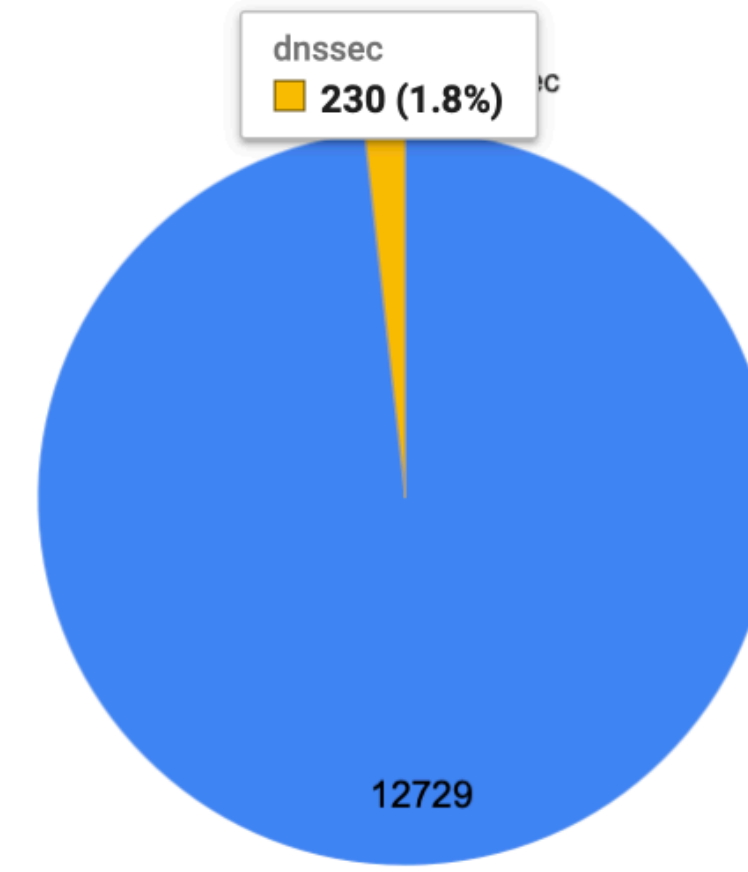

# .th

Avg 1.1%

CO

AC

IN

MI

GO

OR